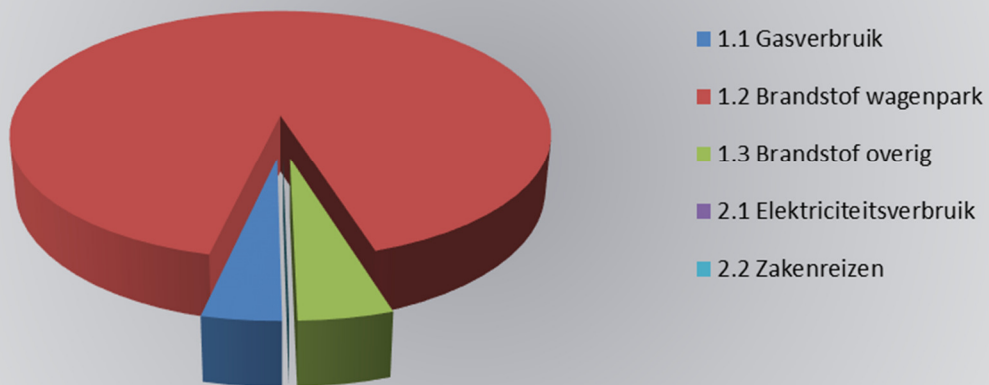

CO₂-footprint 2017: 464 ton CO₂

CO₂-footprint Scope 1 & 2 (2017): 142 ton CO₂

CO₂-footprint Scope 3 (2017): 322 ton CO₂