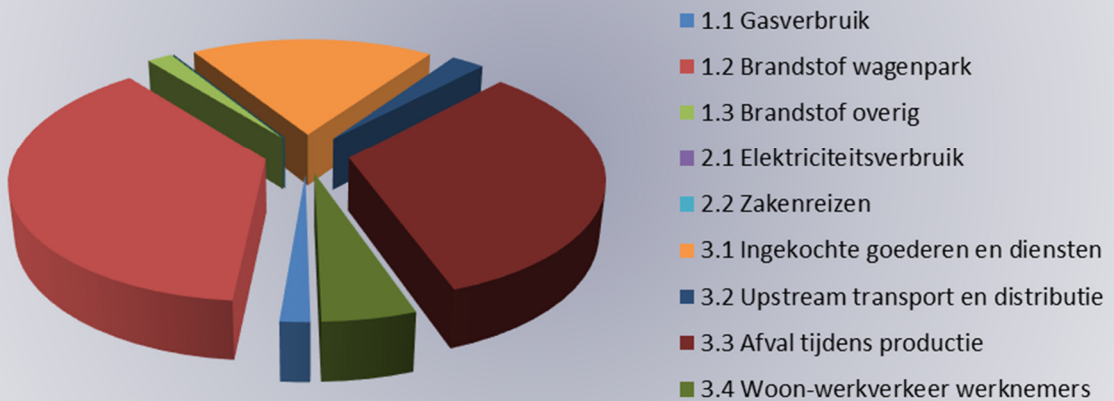

CO₂-footprint 2017: 464 ton CO₂

CO₂-footprint Scope 1 & 2 (2017): 142 ton CO₂

CO₂-footprint Scope 3 (2017): 322 ton CO₂